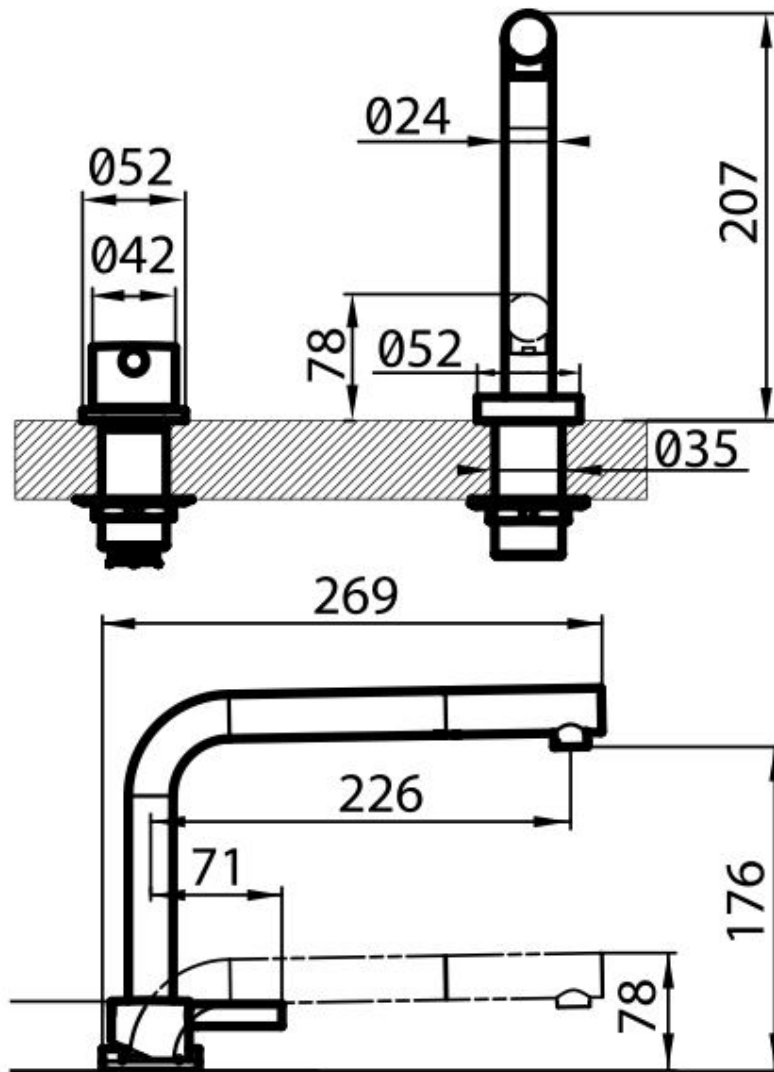

Mischbatterie Arsenio

Mischbatterien

Code: 8471 000

EINZELHEITEN

Mischbatterie-Typ	Mischbatterie mit schwenkbarem Auslauf, mit ausziehbarem Mundstück und Fernbedienung
Material	Messing
Textur	Verchromt
Drehwinkel	360°
Sockel	ø52mm
Patrone	Mit Keramikscheiben
Abstand zwischen den Bohrungen	max 500 mm - min. 85 mm
Doppelbohrung	Erforderlich
Mischbatteriebohrungen	ø35mm

Max. Arbeitsplattendicke 40 mm

MERKMALE

AUSZIEHBARER AUSLAUF Der das Mundstück der Mischbatterie ist ausziehbar, so dass alle Bereiche der Spüle leicht erreichbar sind.

VERSTÄRKUNGSPLATTE Alle Foster-Mischbatterien werden mit einer Verstärkungsplatte geliefert, die für perfekte Stabilität auf jeder Spüle sorgt.

DREHUNG DES AUSLAUFS Alle Mischbatterien sind mit einem großen Drehwinkel ausgestattet. Einige Modelle ermöglichen eine volle 360°-Drehung.

TECHNISCHE DATEN

GALERIE